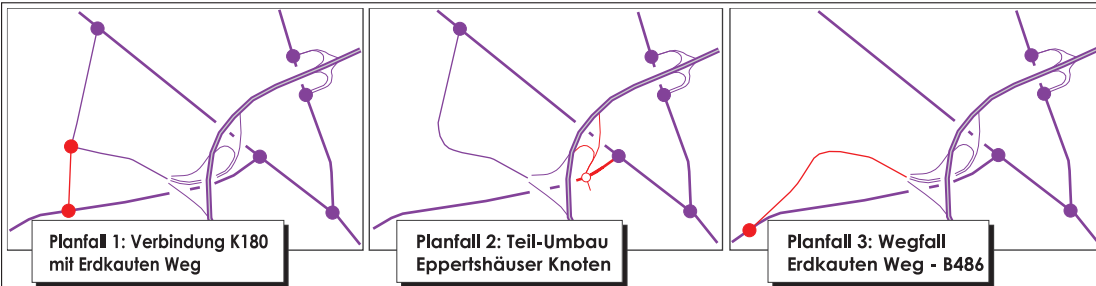

June 2011

Stadt Rödermark
Verkehrsuntersuchung
"K-L-Trasse"

1

Planfälle