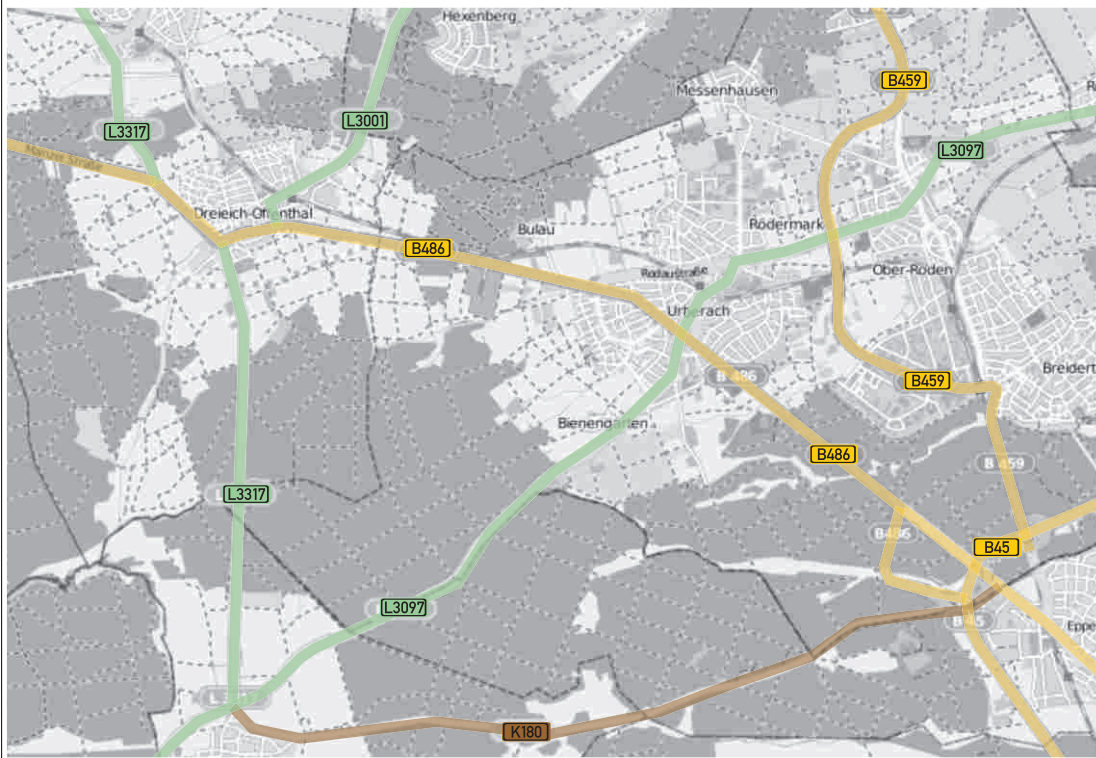

June 2011

Stadt Rödermark
Verkehrsuntersuchung
"K-L-Trasse"

1

Planfälle